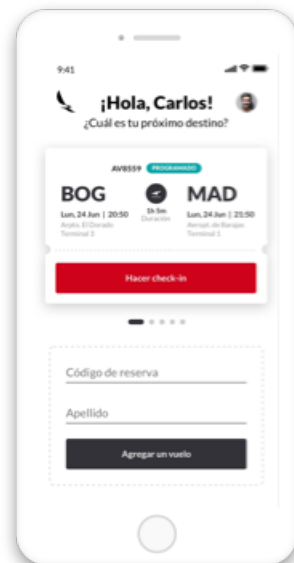

Registra tu equipaje

Llega anticipadamente al aeropuerto y haz el registro de tu maleta. Si no lo tienes, dirígete a la sala de abordaje señalada en las pantallas del aeropuerto.

Llega al aeropuerto

Preséntate en el aeropuerto con 3 horas de anticipación para vuelos internacionales y con al menos 2 horas para vuelos nacionales.

Preséntate en la puerta de embarque

Recuerda que la puerta del avión cierra 15 minutos antes del vuelo.

Presta atención

Mantente atento y consulta el estado de tu vuelo en avianca.com, Avianca App o nuestras redes sociales.

Observaciones

Descarga Avianca App gratis

Disfruta todos los beneficios que nuestra aplicación tiene para ti:

- ✓ Guarda tu pase de abordar
- ✓ Revisa el estado de tu vuelo
- ✓ Compra y modifica tus viajes
- ✓ Mucho más...

Escanea el código QR y ten la información que necesitas en la palma de tu mano.

Disponible en
App StoreDisponible en
Google Play