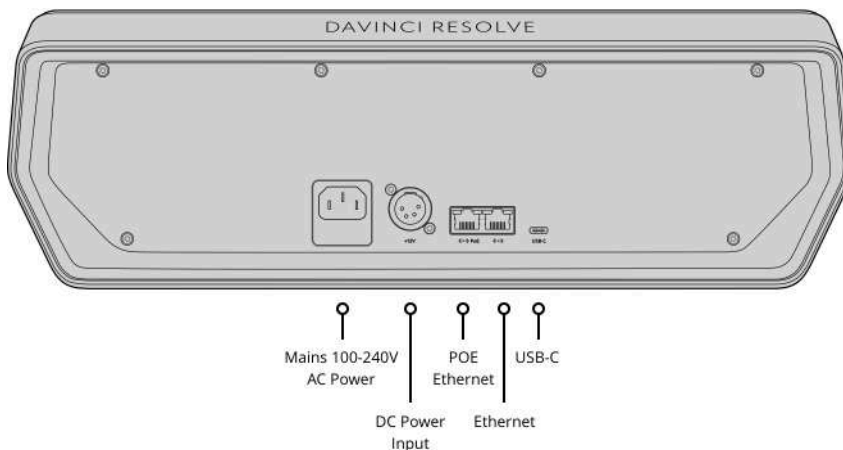

DaVinci Resolve Mini Panel

Panel de control profesional con un diseño compacto que incluye 3 esferas de gran precisión, 12 mandos giratorios para funciones esenciales y 2 pantallas de cristal líquido de 5 pulgadas, así como 8 mandos y 8 botones personalizables. Cuenta además con teclas especiales para alternar entre diversas herramientas, agregar nodos, realizar capturas y llevar a cabo todo tipo de tareas.

Conexiones

Interfaz informática

USB tipo C.

Ethernet

1 conexión compatible con estándares 10/100/1000 Base-T y tecnología PoE.

1 conexión compatible con estándares 10/100/1000 Base-T.

Rendimiento

1 x IEC C14.

1 x XLR con 4 pines (+12 V, CC).

1 x Ethernet con tecnología PoE.

Especificaciones físicas

Especificaciones ambientales

Temperatura de funcionamiento

0 °C a 40 °C (32 °F a 104 °F)

Temperatura de almacenamiento